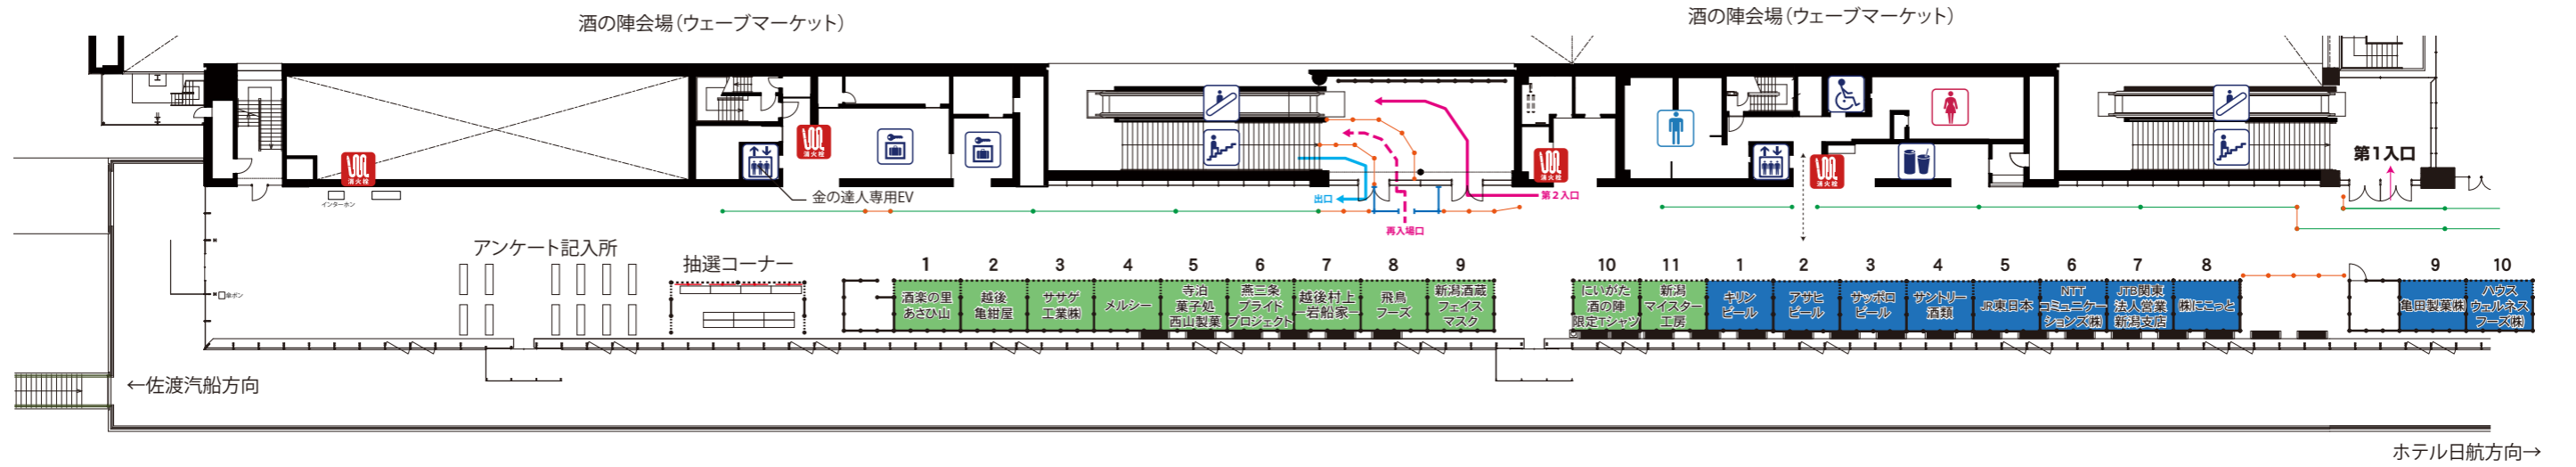

佐渡汽船方向側 会場平面図

ホテル日航新潟方向側 会場平面図