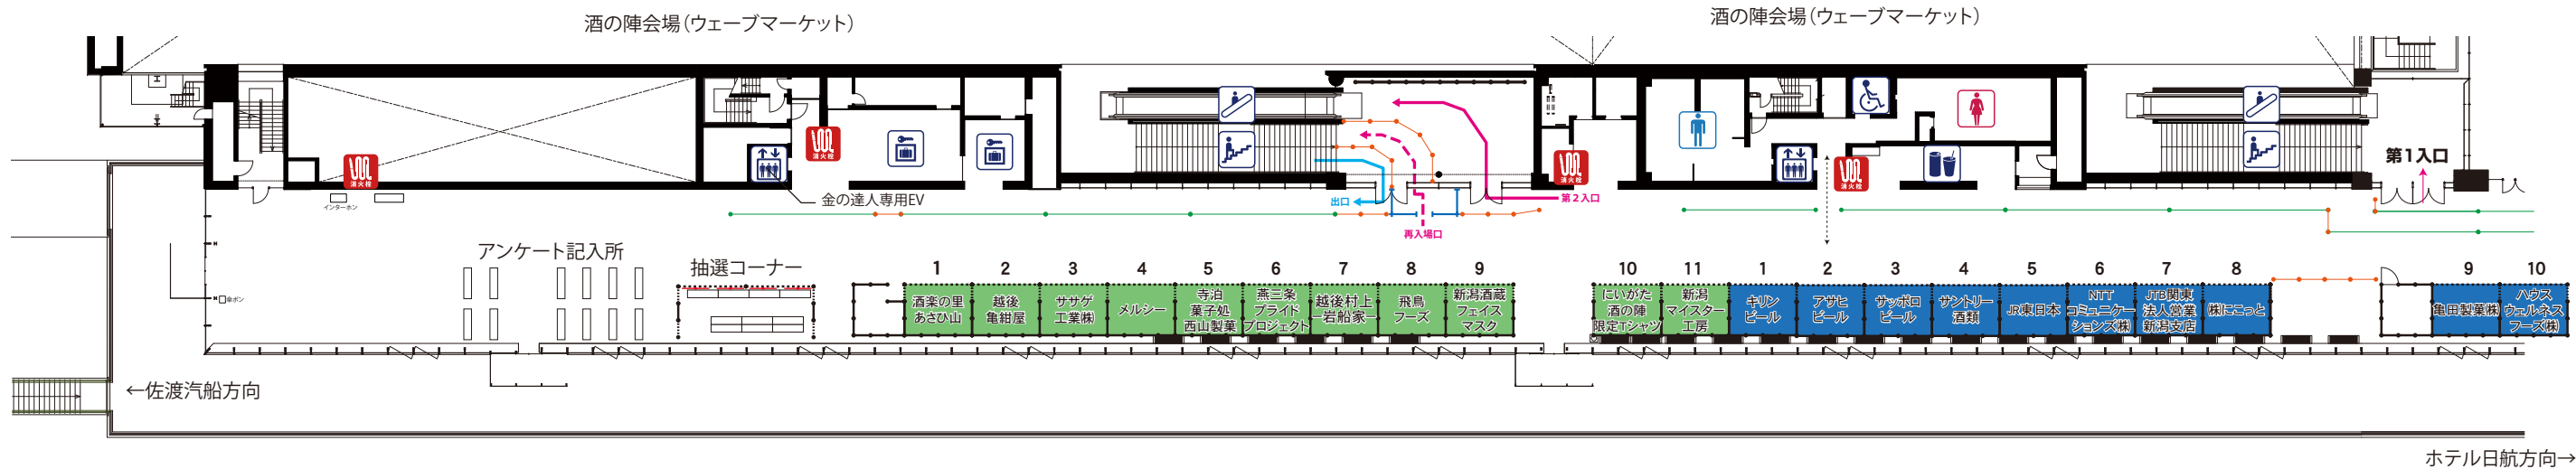

佐渡汽船方向側 会場平面図

ホテル日航新潟方向側 会場平面図