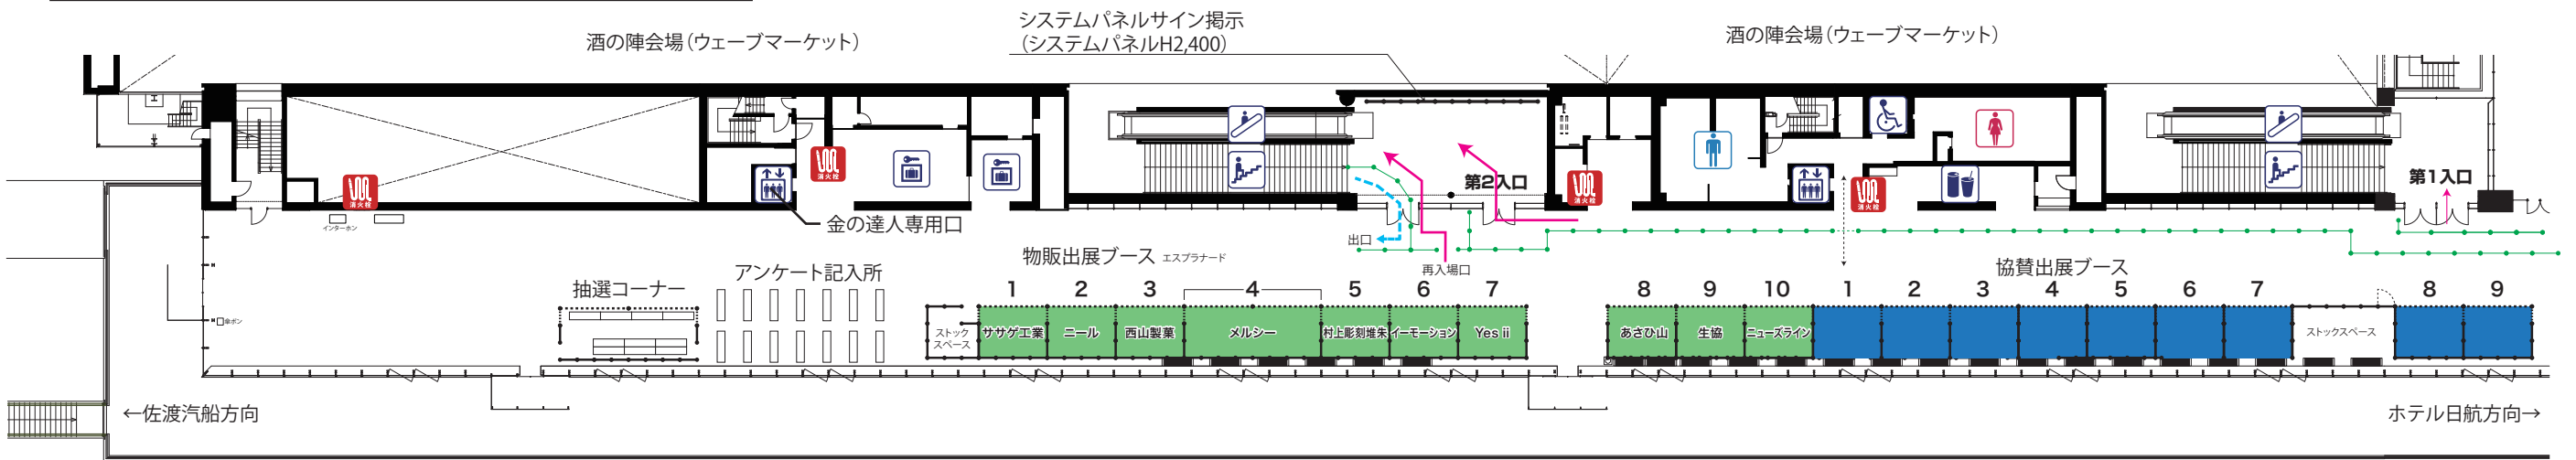

# 佐渡汽船方向側 会場平面図

# ホテル日航新潟方向側 会場平面図